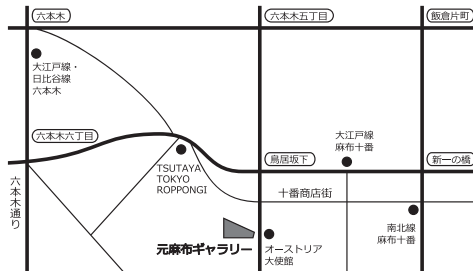

POST CARD

元麻布ギャラリー
 〒106-0046
 東京都港区元麻布3-12-3
 TEL:03-3796-5567(会場)
 TEL:03-3796-5564(事務所)
 FAX:03-3796-5512
<http://www.motoazabu-gallery.com/>

東京メトロ日比谷線、都営大江戸線「六本木駅」3番出口より徒歩 10分
 都営大江戸線「麻布十番駅」7番出口より徒歩 5分
 東京メトロ南北線「麻布十番駅」4番出口より徒歩 5分

Lightscape

2016

高津奈巳絵画展

www.namikoze.com

2016年 6月1日(水)～6月7日(火) 13:00～19:00

会場:元麻布ギャラリー

●レセプション 6月4日(土) 18:00～21:00 サックス演奏:三四朗

(株)Lightscape Arts 高津奈巳